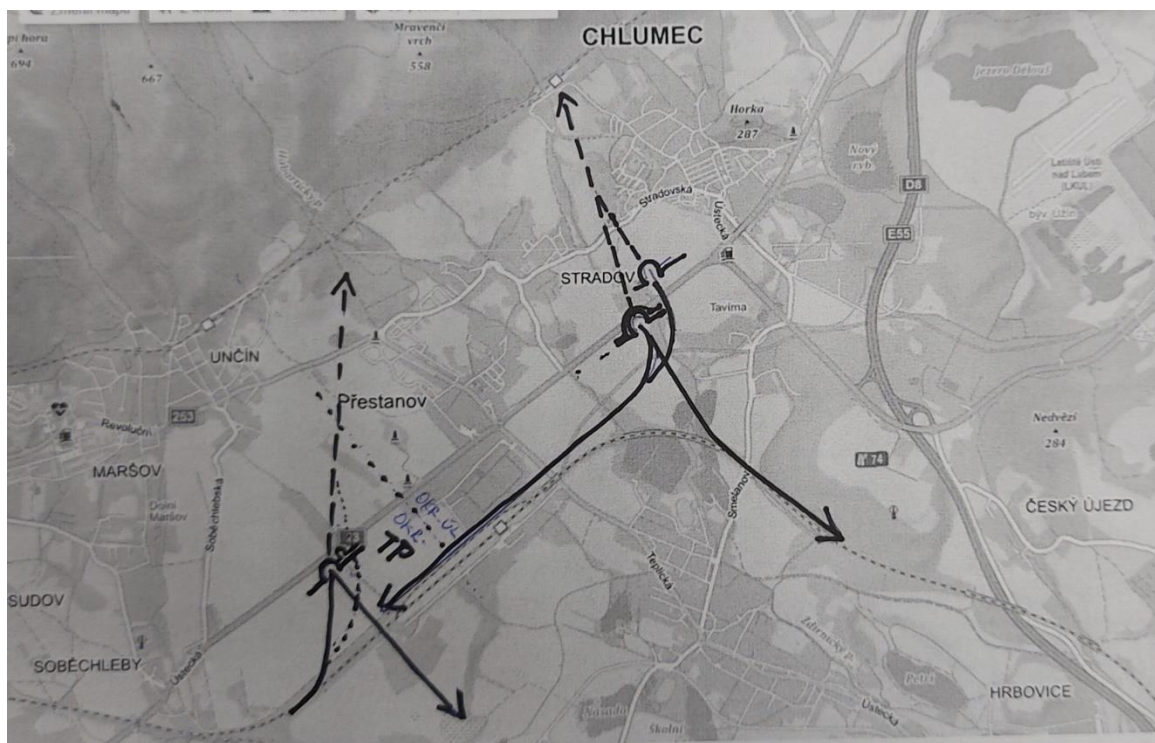

# PETIČNÍ MÍSTO

PETICE PROTI VYSOKORYCHLOSTNÍ TRATI V CHLUMCI A STRADOVĚ

**WWW.STRADOV.CZ**

CHCETE HLUK, OTŘESY A PRACH PO 10 LET VÝSTAVBY A PAK PO CELOU DOBU ŽIVOTA POSLUCHAT VLAKY?

LEVÁ VARIANTA PODLE PŮVODNÍHO ÚZEMNÍHO PLÁNU,

**PRAVÁ VARIANTA PŘES CHLUMEC SE AKTUÁLNĚ PROJEDNÁVÁ !**

**SVŮJ NESOUHLAS SE ZÁMĚREM VÝSTAVBY MEGATUNELŮ A RYCHLODRÁHY PŘES CHLUMEC MŮŽETE VYJÁDŘIT PODPISEM PETICE, KTEROU NALEZNETE ZDE.**